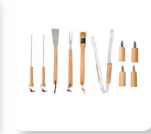

Set de BBQ en delantal. Incluye espátula, pinzas, tenedor y correas ajustables en cuello y cintura.

N

BBQ 003
SET DE BBQ
SNAZZY

Material: Acero Inoxidable Utensilios / Aluminio y PVC Estuche
Medida: 37 x 10 cm
Colores: Plata

DATOS PARA IMPRESIÓN

Técnica: Láser en Utensilios / Serigrafía en Estuche
Área: 33 x 5,5 cm

Incluye pinzas, espátula, tenedor y estuche metálico.

BBQ 010 | SET DE BBQ WAHIBA

Material: Acero Inoxidable y Madera Caucho Utensilios / Poliéster Maletín
Medida: 43 x 9,5 cm
Colores: Negro

DATOS PARA IMPRESIÓN

Técnica: Serigrafía
Área: 30 x 7 cm

Maletín con cierre y correa ajustable. Incluye pinzas, brocha, tenedor, espátula, 2 brochetas y 4 pinchos para mazorcas.

BBQ 013 | ASADOR MAKY

Material: Metal
Medida: 50 x 26 cm
Colores: Negro