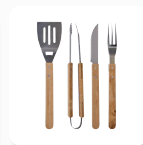

HOGAR Y MASCOTAS

HER 058 | SET DE JARDÍN VILLANDRY

Material: Poliéster / Metal / Madera Eucalipto

Medida: 20 x 30 cm

Colores: Gris

DATOS PARA IMPRESIÓN

Técnica: Serigrafía

Área: 15 x 25 cm

Set de jardín que incluye pinzas de corte, pala ancha, horqueta, rastrillo, guantes de algodón con antiderrapante y bolsa con asa.

G

BBQ 018 | SET DE BBQ MOLT

Material: Acero Inoxidable y Madera Caucho Utensilios / Poliéster Estuche

Set de BBQ en delantal. Incluye espátula, pinzas, tenedor y correas ajustables en cuello y cintura.

N

BBQ 003
SET DE BBQ
SNAZZY

Material: Acero Inoxidable Utensilios / Aluminio y PVC Estuche
Medida: 37 x 10 cm
Colores: Plata

Set de bambú que incluye una base y 4 utensilios de cocina: cuchara, cuchara para ensalada, pala y pinzas.

BE