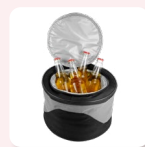

Medida: 29 x 16.5 cm

Colores: Negro con Gris

DATOS PARA IMPRESIÓN

Técnica: Bordado / Serigrafía

Área: 12 x 12 cm

Asador portátil de carbón con hielera. Incluye parrilla con sujetador. Hielera sólo en la parte superior. Capacidad para 6 latas. Incluye asa y correa ajustable desprendible.

N

5 Litros

BBQ 009 ASADOR KAOKO

Material: Metal

Medida: 33 x 43 cm

Colores: Negro

DATOS PARA IMPRESIÓN

Técnica: Serigrafía