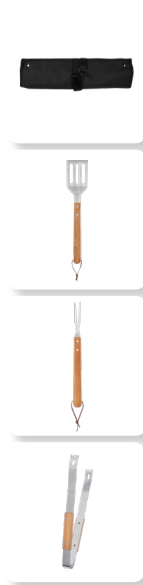

Set de jardín que incluye pinzas de corte, pala ancha, horqueta, rastrillo, guantes de algodón con antiderrapante y bolsa con asa.

G

BBQ 018 | SET DE BBQ MOLT

Material: Acero Inoxidable y Madera Caucho Utensilios / Poliéster Estuche

Medida: 42.5 x 28 cm

Colores: Gris

DATOS PARA IMPRESIÓN

Técnica: Serigrafía

Área: 15 x 15 cm

Estuche con asas y broches para cerrar. Incluye tabla de madera, pinzas, tenedor, cuchillo y pala con destapador.

G

BBQ 011 | SET DE BBQ TAROUDANT

Material: Acero Inoxidable y Madera Caucho Utensilios / Poliéster Mandil

Medida: 43.5 x 60 cm

Colores: Negro

DATOS PARA IMPRESIÓN

Técnica: Bordado / Serigrafía

Área: 20 x 8 cm

Set de BBQ en delantal. Incluye espátula, pinzas, tenedor y correas ajustables en cuello y cintura.

N

BBQ 003
SET DE BBQ
SNAZZY

Material: Acero Inoxidable Utensilios / Aluminio y PVC Estuche
Medida: 37 x 10 cm
Colores: Plata